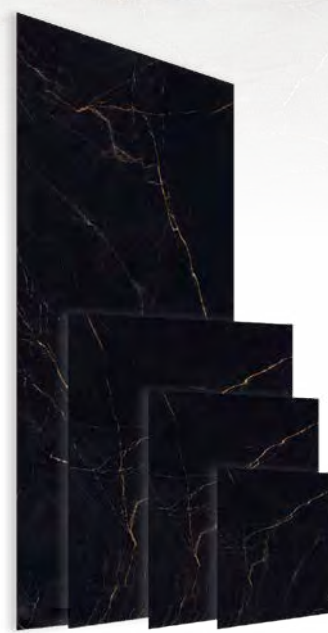

59,8x59,8cm	59,8x119,8cm	79,8x79,8cm	119,8x119,8cm	119,8x239,8cm
mat	99 zł/m²	129 zł/m²	119 zł/m²	179 zł/m²	-
poler	129 zł/m²	169 zł/m²	139 zł/m²	199 zł/m²	299 zł/m²

Gres szkliony,
rektyfikowany

TUBADZIN