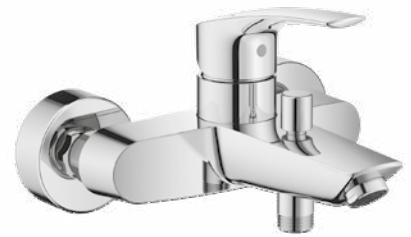

689 zł

Bateria umywalkowa jednouchwytywa,
bez korka automatycznego, wysoka,
kolor: chrom

Pure Freude
an Wasser

EUROSMART

399 zł

Bateria wannowa,
jednouchwytywa, kolor: chrom

Pure Freude
an Wasser

EUROSMART