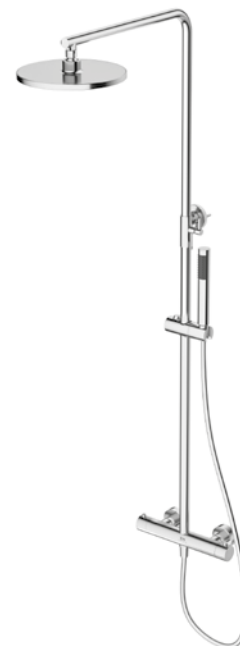

TEO

1599 zł

Dostępna również
w kolorze:

chrom

1199 zł

Kolumna z zestawem natryskowym
i deszczownicą 30x20 cm,
kolor: gun metal

EMPIRIA

RIO

1999 zł

Dostępna również
w kolorze:

nikiel
szczołkowany

gun metal

1899 zł

Kolumna termostaticzna, z zestawem
natryskowym i deszczownicą Ø25 cm,
kolor: złoty szczołkowany

EMPIRIA

FLY

949 zł

Dostępna również
w kolorze:

czarny mat
999 zł

złoty
1199 zł

Kolumna termostaticzna z zestawem
natryskowym i deszczownicą Ø25 cm,
kolor: chrom

EMPIRIA

AQUHEAT BLISS

2399 zł

Dostępna również
w kolorze:

czarny mat
3299 zł

Kolumna termostaticzna, z zestawem
prysznicowym i deszczownicą
dwufunkcyjną Ø24 cm, kolor: miedź

VitrA

ROOT R

2499 zł

Zestaw natryskowy
- bateria podtynkowa
- ramię natrysku 35 cm
- deszczownica dwufunkcyjna Ø24 cm
- słuchawka 1-strumieniowa + uchwyt
- przyłącze węża
- element podtynkowy A41949
kolor: czarny mat

VitrA

FLY

849 zł

Dostępna również
w kolorze:

czarny mat
849 zł

złoty
999 zł

Zestaw natryskowy
- bateria podtynkowa z boxem
- ramię natrysku 42 cm
- deszczownica Ø25,4 cm
- słuchawka 1-strumieniowa + wąż
- przyłącze węża z uchwytem
kolor: chrom

EMPIRIA